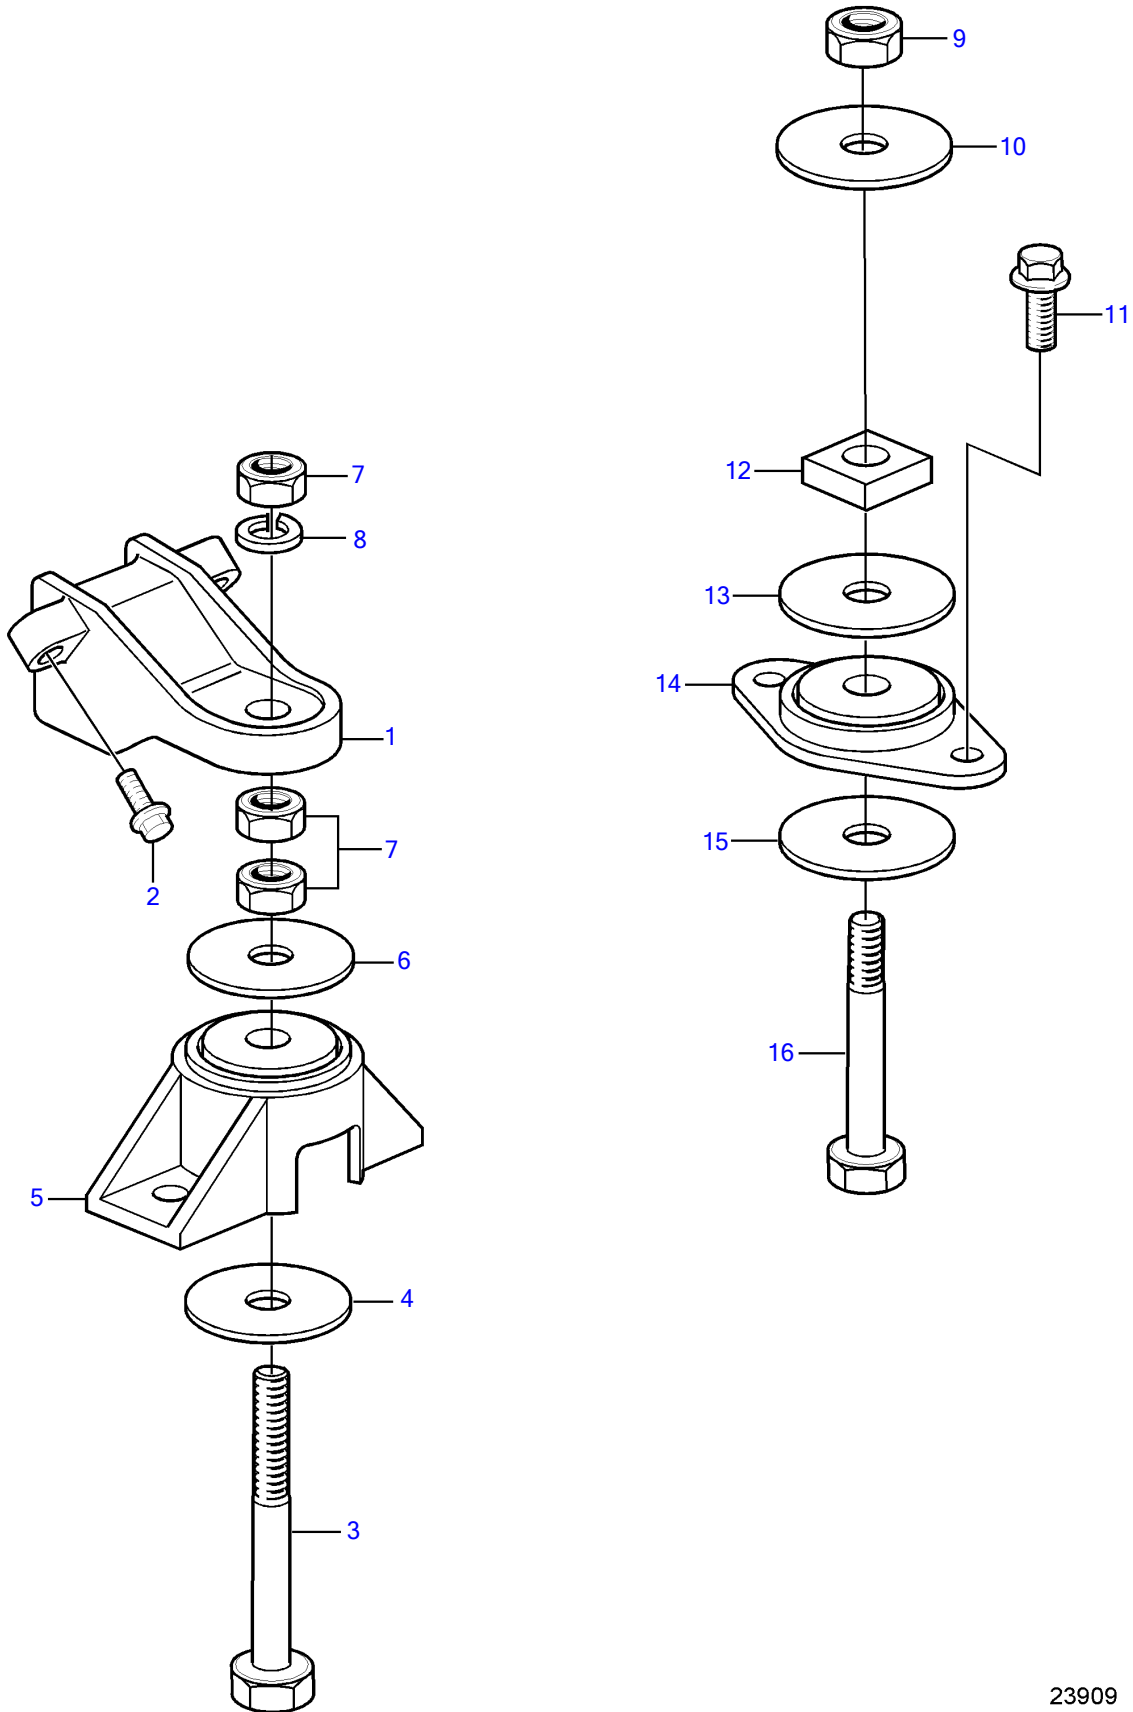

4.3GXIE-225-R

23909

4.3GXIE-225-R

REF	PART NO.	QTY	DESCRIPTION	NOTES
1	3818718	2	Bracket	
2	3863139	6	Screw	L=35mm
3	3852566	2	Bolt	
4	3852428	2	Washer	
5	3853805	2	Rubber cushion	
6	3852433	2	Washer	
7	3852021	6	Nut	
8	3852090	2	Spring washer	
9	3862657	2	Nut	
10	3852540	2	Washer	
11	3595401	4	Flange screw	
12	3852539	2	Square nut	
13	3852622	2	Washer	
14	3853972	2	Rubber cushion	
15	3852542	2	Washer	
16	3587962	2	Hexagon screw	